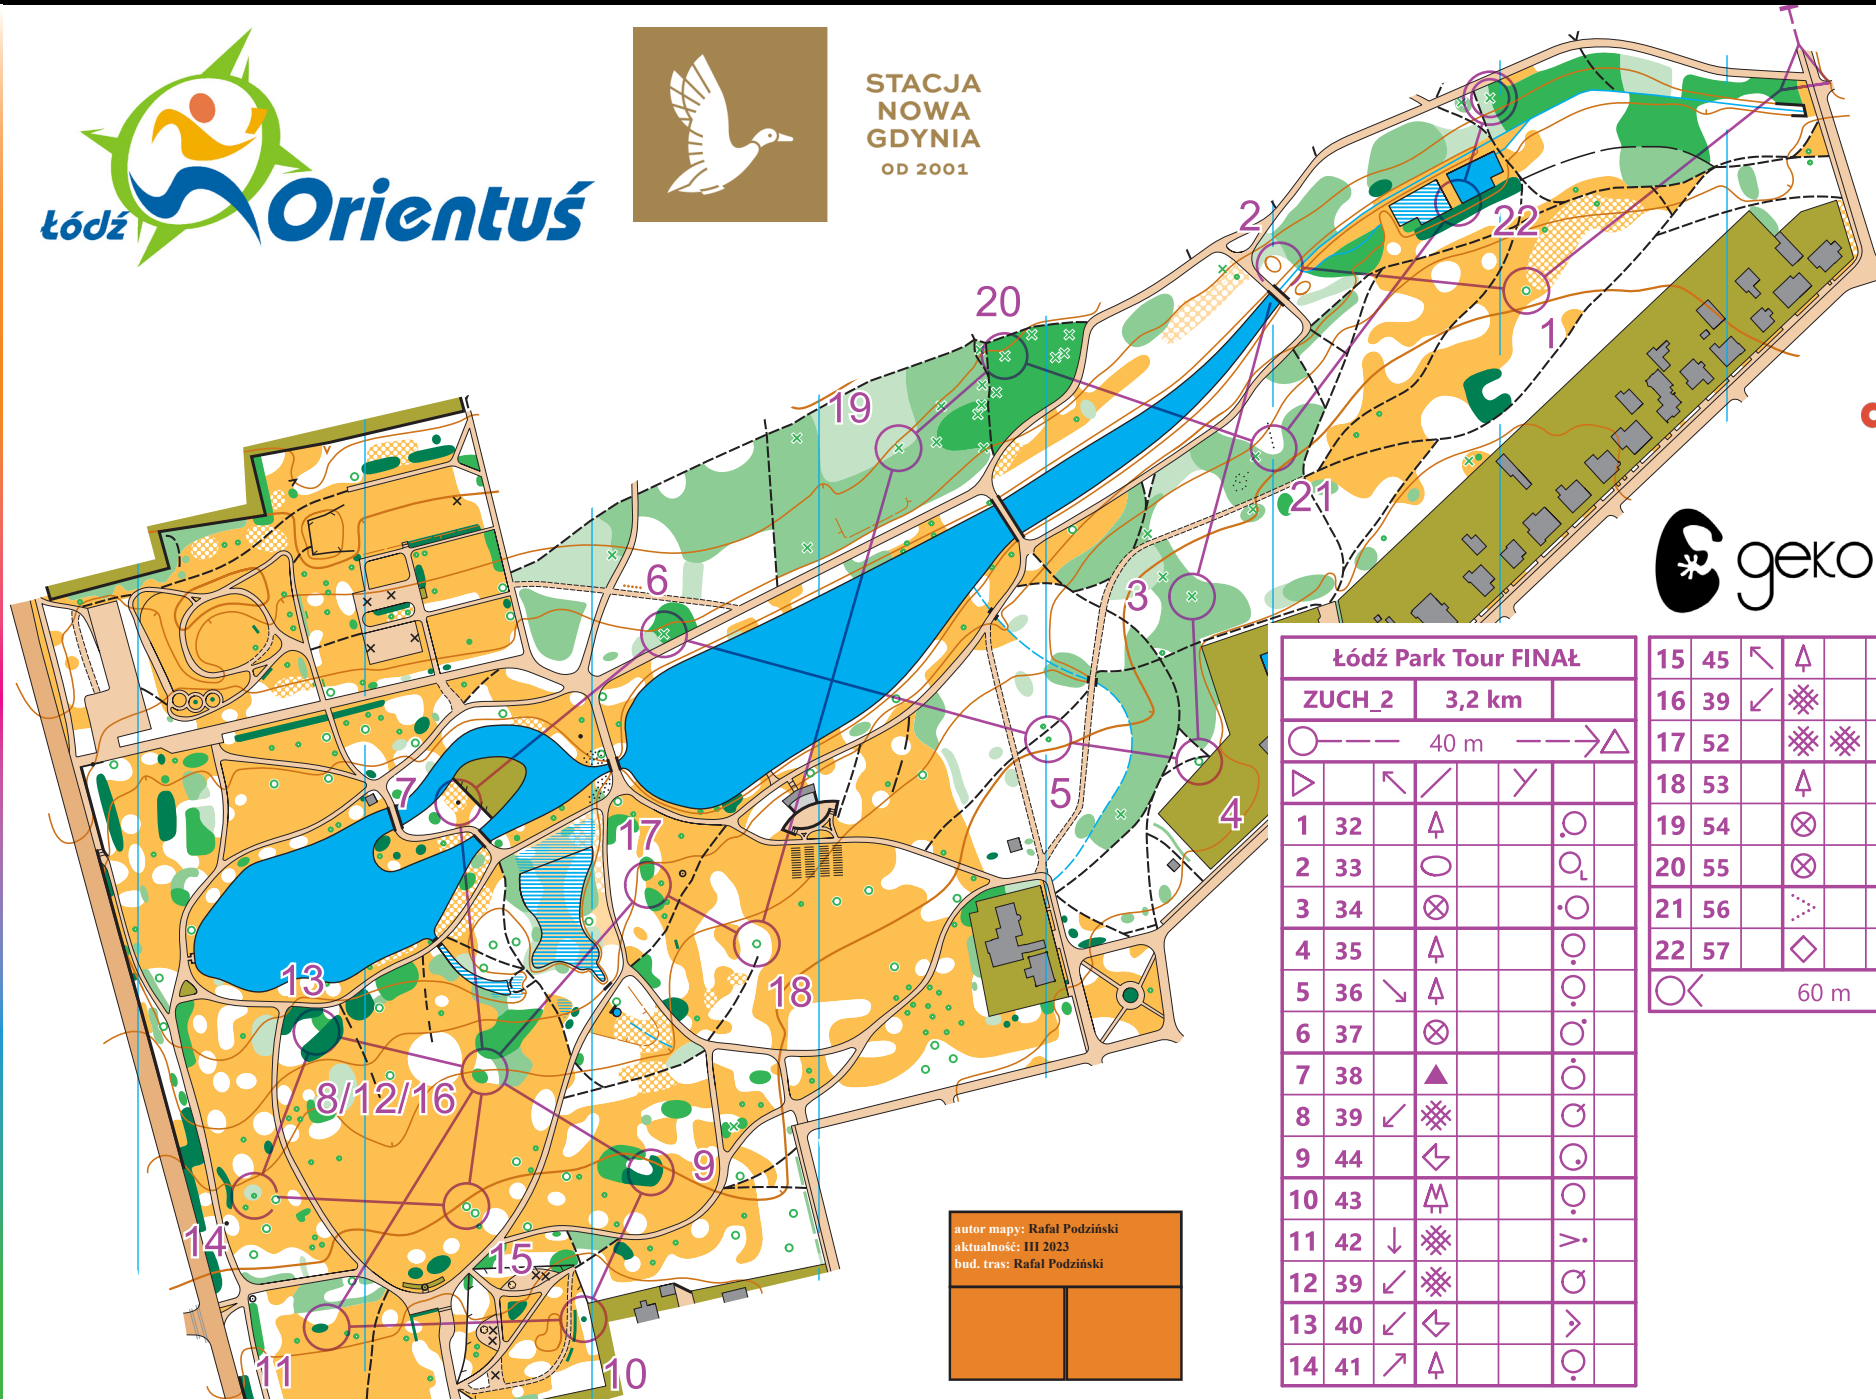

STACJA
NOWA
GDYNIA
OD 2001

Łódź Park Tour FINAŁ				
ZUCH_2		3,2 km		
○ --- 40 m --- → △				
1	32	△		○
2	33	○		○
3	34	⊗		○
4	35	△		○
5	36	↘ △		○
6	37	⊗		○
7	38	▲		○
8	39	↙ ⊗		○
9	44	↖		○
10	43	▲		○
11	42	↓ ⊗		○
12	39	↙ ⊗		○
13	40	↙ ↖		○
14	41	↗ △		○

15	45	↖ △		○
16	39	↙ ⊗		○
17	52	⊗ ⊗		○
18	53	△		○
19	54	⊗		○
20	55	⊗		○
21	56	↗		○
22	57	◇		○
○ --- 60 m --- ○				

autor mapy: Rafał Podziński
aktualność: III 2023
bud. tras: Rafał Podziński